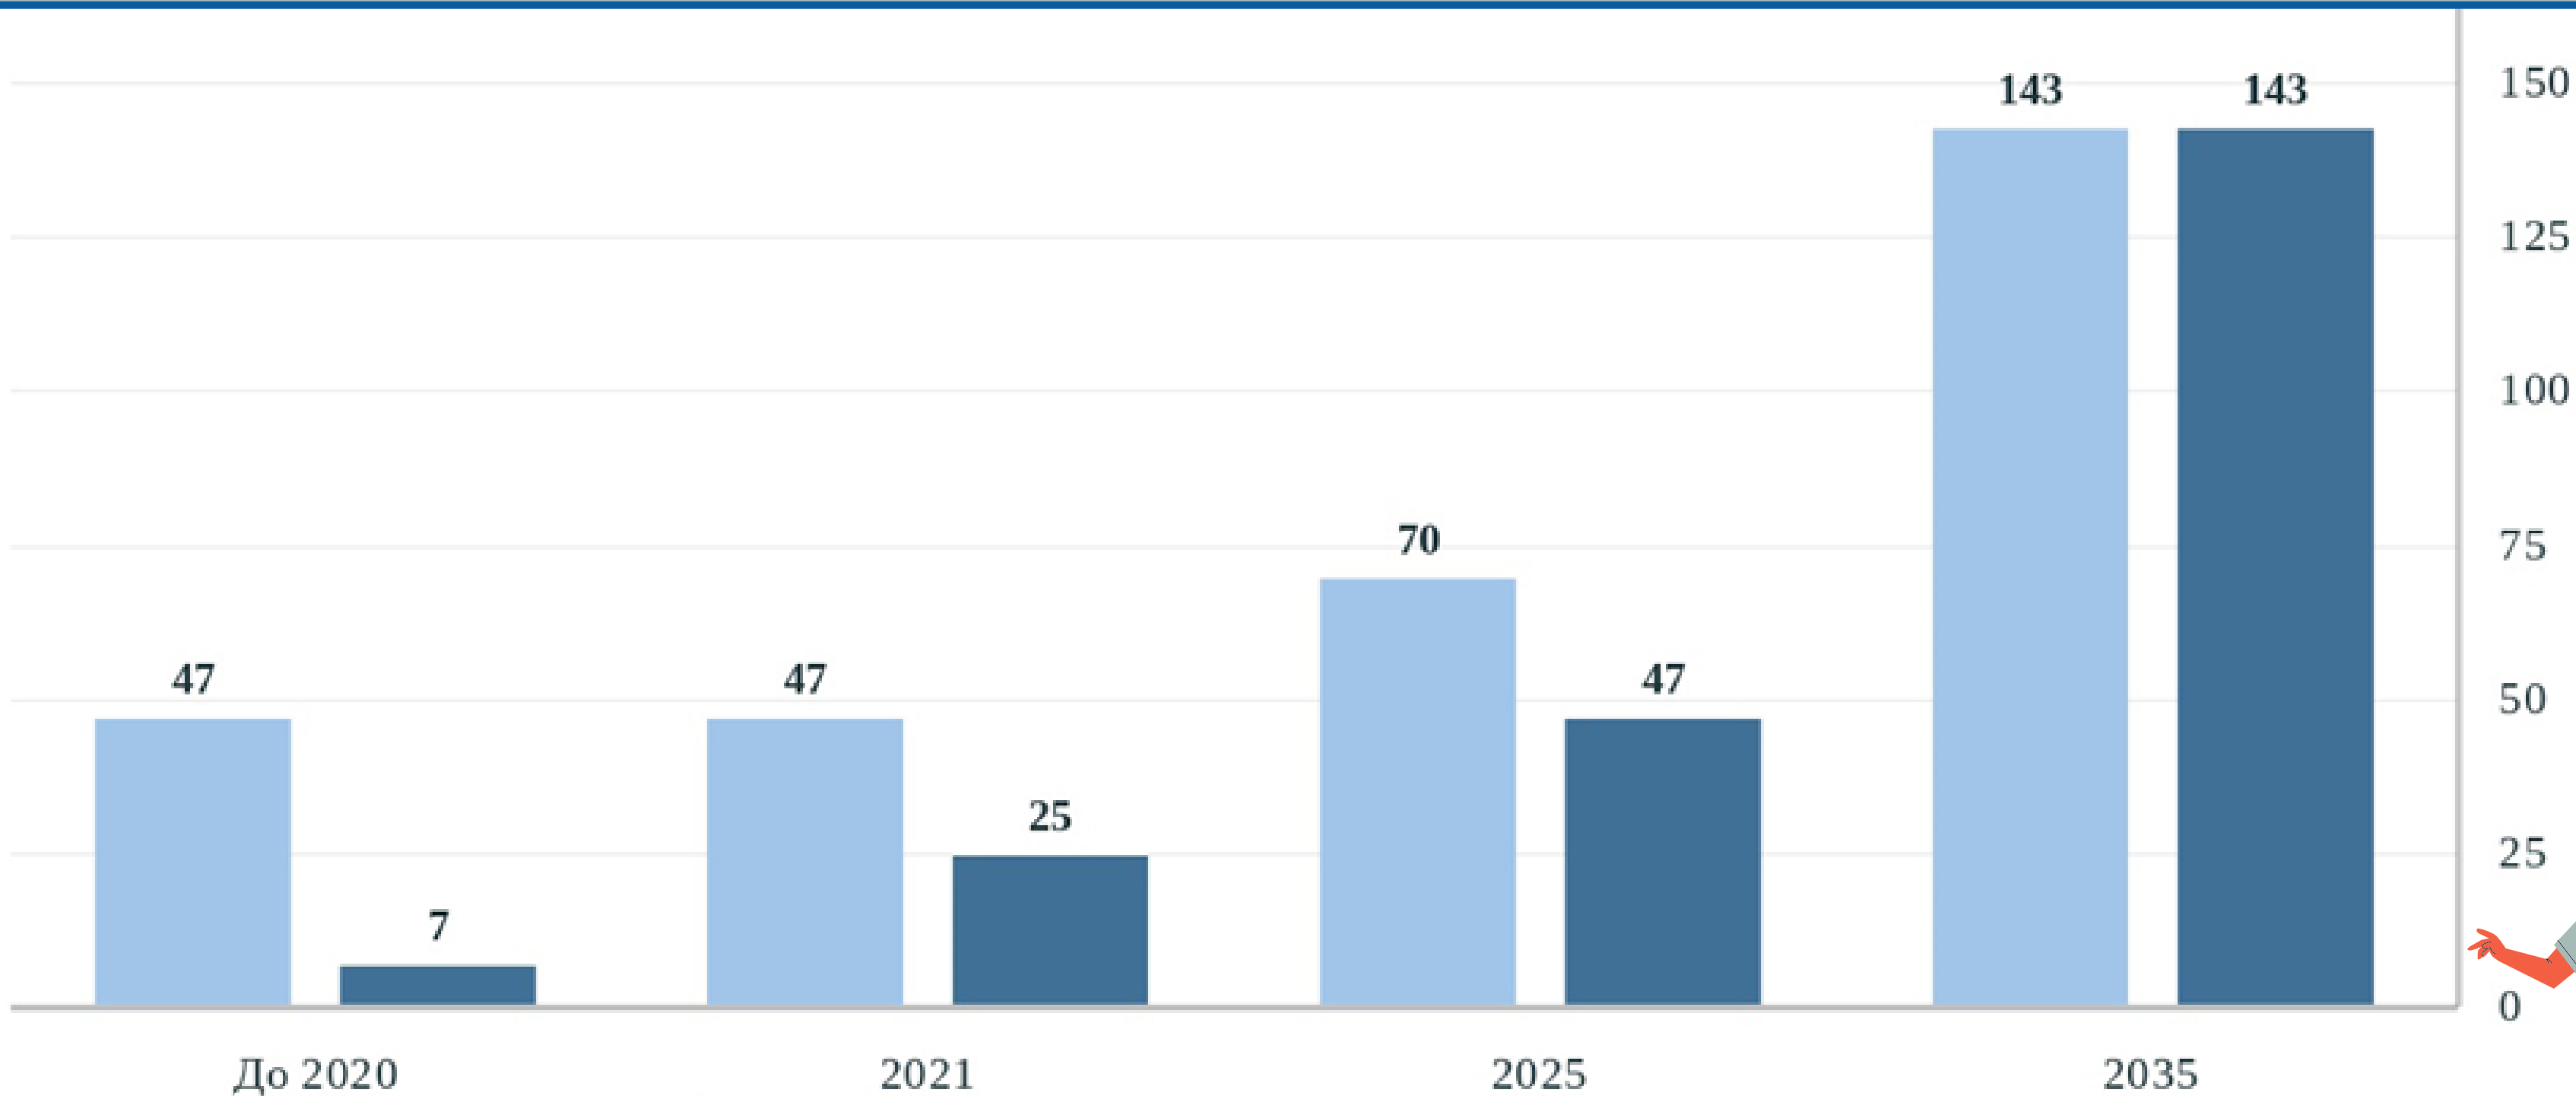

Особо охраняемые
природные территории
Ленинградской области

ОСОБО ОХРАНЯЕМЫЕ ПРИРОДНЫЕ ТЕРРИТОРИИ ЛЕНИНГРАДСКОЙ ОБЛАСТИ

14,5%

ПЛОЩАДИ
ЛЕНИНГРАДСКОЙ
ОБЛАСТИ БУДУТ
ЗАНИМАТЬ ООПТ

К 2035 ГОДУ

Площадь Ленинградской области, тыс.га

Площадь ООПТ Ленинградской области, тыс. га

Особо охраняемые
природные территории
Ленинградской области

ЭКОМАРШРУТЫ НА ООПТ

Площадь Ленинградской области, кв. км

Площадь ООПТ Ленинградской области, кв. км

6 ООПТ, региональные Экомаршруты

Особо охраняемые
природные территории
Ленинградской области

**АКТУАЛЬНЫЕ
ДАННЫЕ АПРЕЛЬ 2021**

25 ЭКОМАРШРУТОВ

21 ПЕШИЙ МАРШРУТ
Общая протяжённость: 84 км

4 ВЕЛО МАРШРУТА
Общая протяжённость: 32 км