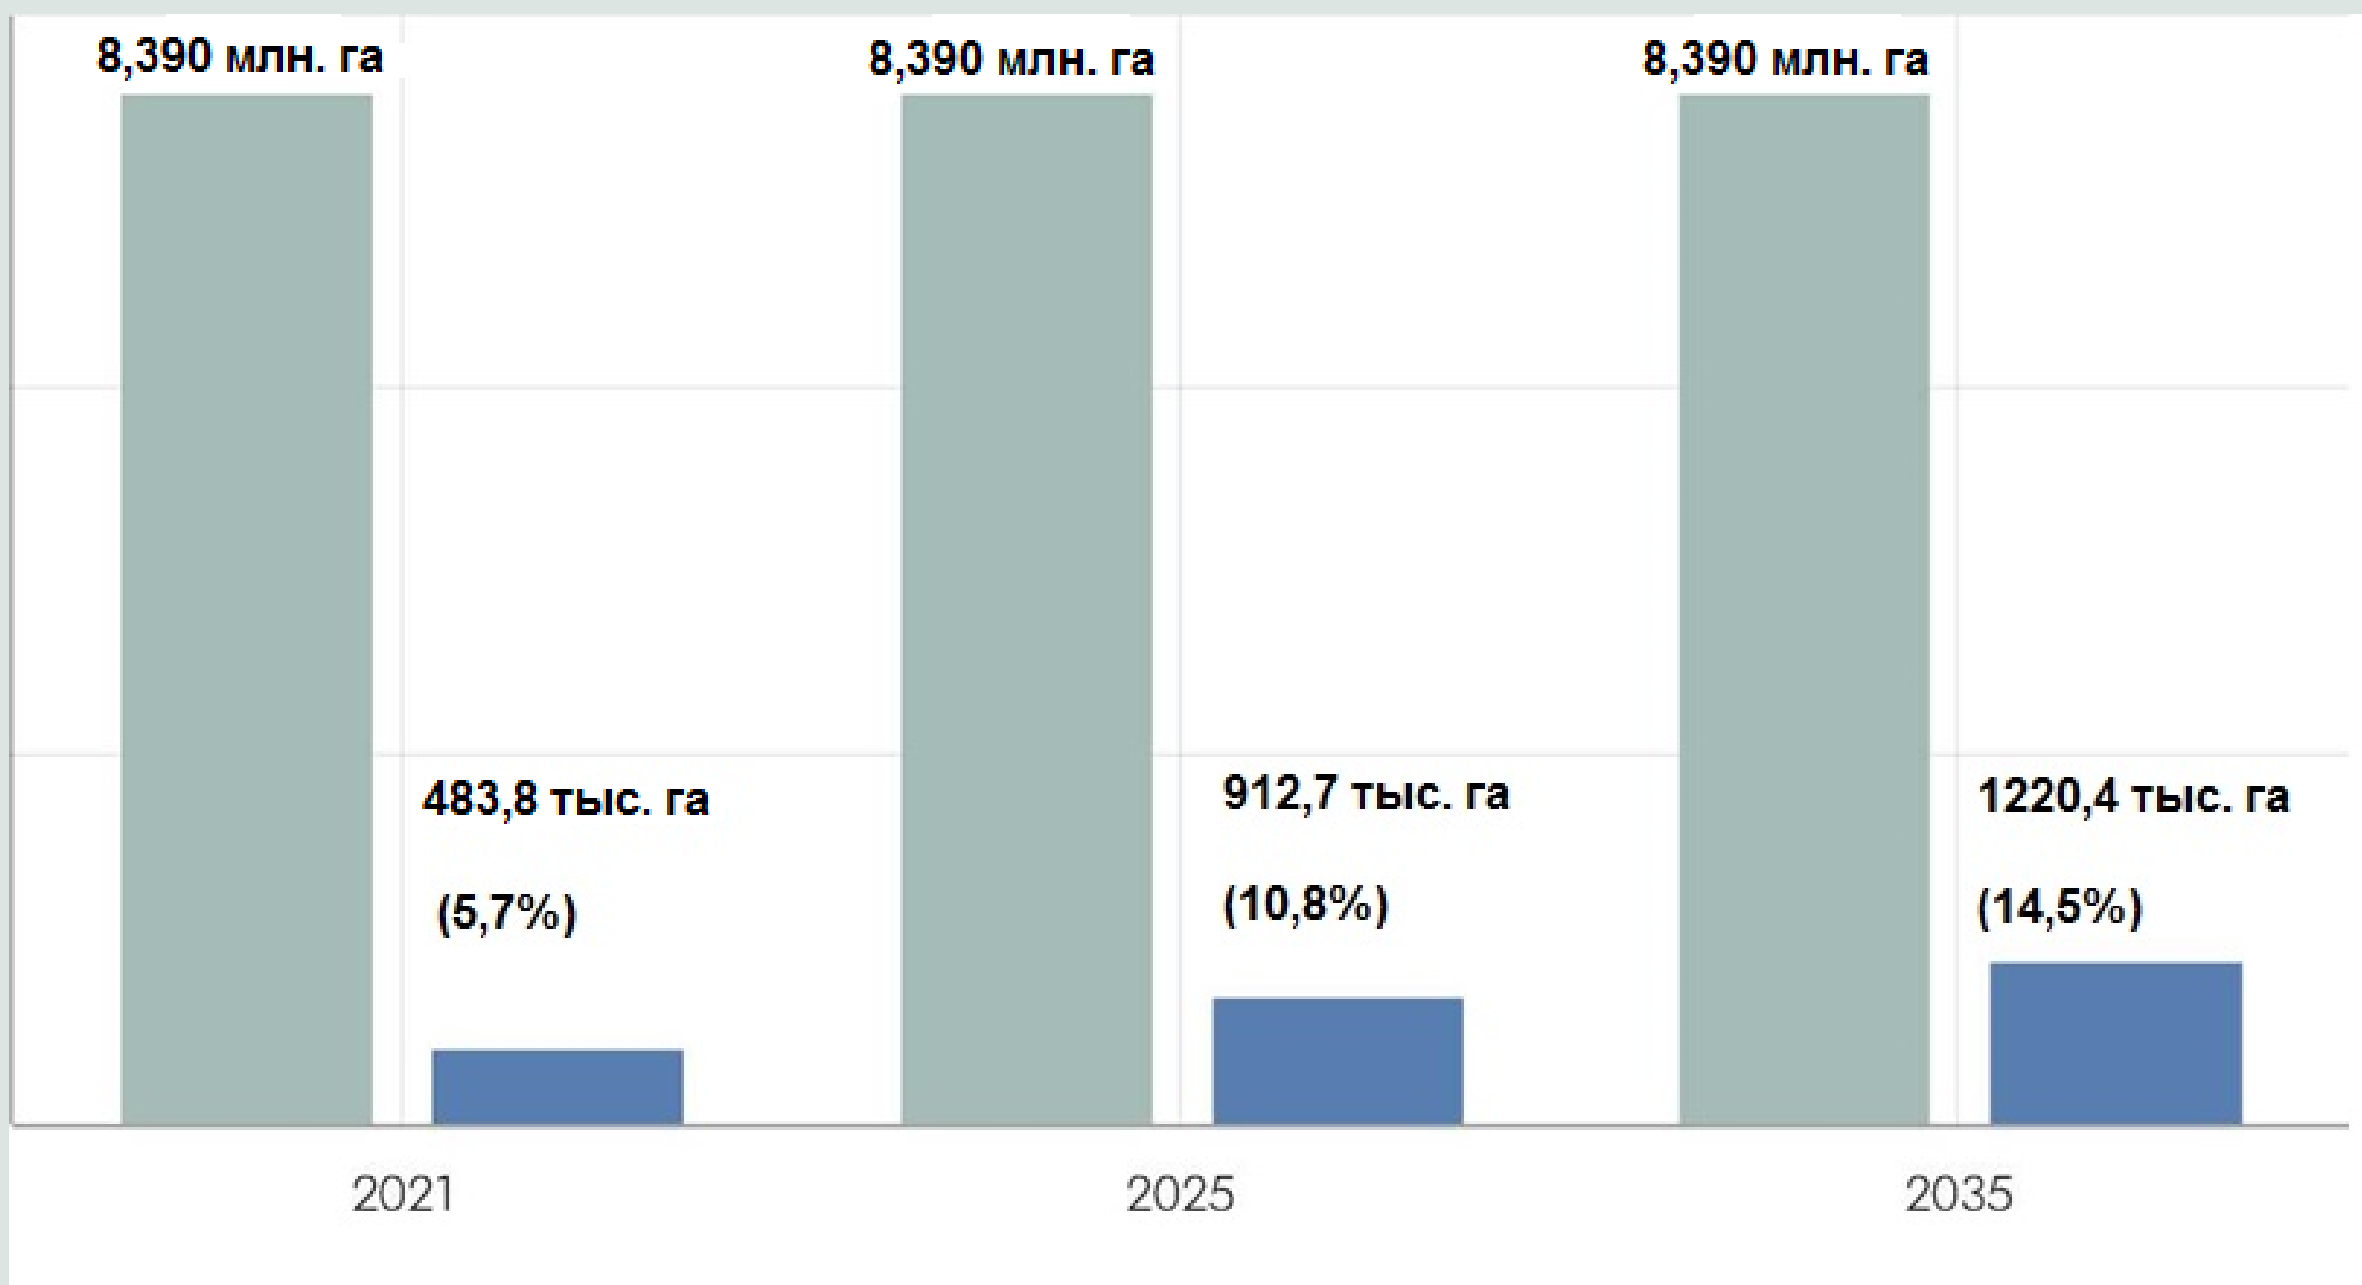

Особо охраняемые
природные территории
Ленинградской области

ОСОБО ОХРАНЯЕМЫЕ ПРИРОДНЫЕ ТЕРРИТОРИИ ЛЕНИНГРАДСКОЙ ОБЛАСТИ

14,5%

ПЛОЩАДИ
ЛЕНИНГРАДСКОЙ
ОБЛАСТИ БУДУТ
ЗАНИМАТЬ ООПТ

К 2035 ГОДУ

Площадь Ленинградской области, тыс.га